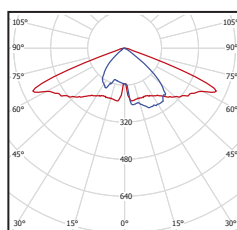

Svítidlo Katrina - rozměry

Křivky svítivosti

G1-C

L1-C

Objednáací kód	Model	Set up	Příkon W	Světelný tok lm	Účinnost lm/W	Teplota chromatičnosti K	Optika
12 1101 00	KATRINA 06	C57-1050-G1	23	2 859	124	5 700	G1-C
12 1102 00	KATRINA 08	C57-1050-G1	30	3 800	127	5 700	G1-C
12 1103 00	KATRINA 10	C57-1050-G1	36	4 733	131	5 700	G1-C
10 1104 00	KATRINA 12	C57-1400-G1	57	7 176	126	5 700	G1-C
10 1105 00	KATRINA 14	C57-1400-G1	67	8 343	125	5 700	G1-C
10 1106 00	KATRINA 16	C57-1400-G1	75	9 502	127	5 700	G1-C
10 1107 00	KATRINA 18	C57-1400-G1	83	10 653	128	5 700	G1-C
10 1108 00	KATRINA 20	C57-1400-G1	91	11 795	130	5 700	G1-C
10 1109 00	KATRINA 22	C57-1400-G1	100	12 928	129	5 700	G1-C
10 1110 00	KATRINA 24	C57-1400-G1	113	14 054	124	5 700	G1-C
12 2201 00	KATRINA 06	C57-1050-L1	22	2 695	123	5 700	L1-C
12 2202 00	KATRINA 08	C57-1050-L1	29	3 594	124	5 700	L1-C
12 2203 00	KATRINA 10	C57-1050-L1	36	4 492	125	5 700	L1-C
12 2204 00	KATRINA 12	C57-1050-L1	41	5 390	131	5 700	L1-C
10 2204 00	KATRINA 12	C57-1400-L1	57	6 951	122	5 700	L1-C
10 2205 00	KATRINA 14	C57-1400-L1	67	8 082	121	5 700	L1-C
10 2206 00	KATRINA 16	C57-1400-L1	75	9 204	123	5 700	L1-C
10 2207 00	KATRINA 18	C57-1400-L1	83	10 318	124	5 700	L1-C
10 2208 00	KATRINA 20	C57-1400-L1	91	11 425	126	5 700	L1-C
10 2209 00	KATRINA 22	C57-1400-L1	100	12 523	125	5 700	L1-C
10 2210 00	KATRINA 24	C57-1400-L1	113	13 613	120	5 700	L1-C
13 2201 00	KATRINA 06	C40-1050-L1	22	2 695	123	4 000	L1-C
13 2202 00	KATRINA 08	C40-1050-L1	29	3 594	124	4 000	L1-C
13 2203 00	KATRINA 10	C40-1050-L1	36	4 492	125	4 000	L1-C
13 2204 00	KATRINA 12	C40-1050-L1	41	5 390	131	4 000	L1-C
11 2204 00	KATRINA 12	C40-1400-L1	57	6 951	122	4 000	L1-C
11 2205 00	KATRINA 14	C40-1400-L1	67	8 082	121	4 000	L1-C
11 2206 00	KATRINA 16	C40-1400-L1	75	9 204	123	4 000	L1-C
11 2207 00	KATRINA 18	C40-1400-L1	83	10 318	124	4 000	L1-C
11 2208 00	KATRINA 20	C40-1400-L1	91	11 425	126	4 000	L1-C
11 2209 00	KATRINA 22	C40-1400-L1	100	12 523	125	4 000	L1-C
11 2210 00	KATRINA 24	C40-1400-L1	113	13 613	120	4 000	L1-C