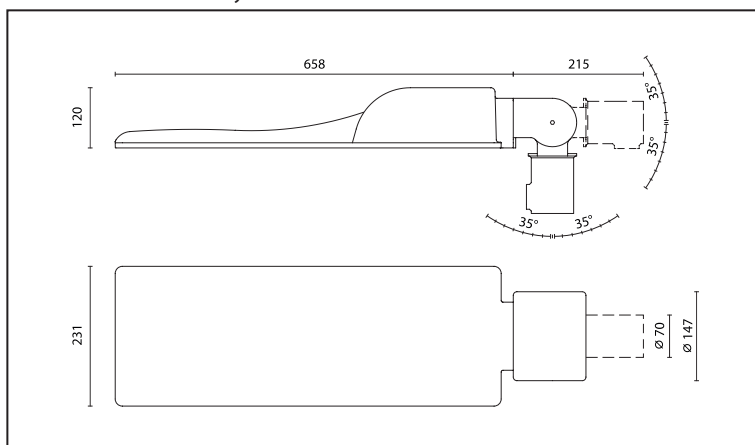

Svítidlo Katrina - rozměry