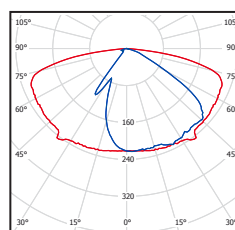

Svítidlo Katrina - rozměry

Křivky svítivosti

G1-C

L1-C

Objednáací kód	Model	Set up	Příkon W	Světelný tok lm	Účinnost lm/W	Teplota chromatičnosti K	Optika
12 1101 00	KATRINA 06	C57-1050-G1	23	2 859	124	5 700	G1-C
12 1102 00	KATRINA 08	C57-1050-G1	30	3 800	127	5 700	G1-C
12 1103 00	KATRINA 10	C57-1050-G1	36	4 733	131	5 700	G1-C
10 1104 00	KATRINA 12	C57-1400-G1	57	7 176	126	5 700	G1-C
10 1105 00	KATRINA 14	C57-1400-G1	67	8 343	125	5 700	G1-C
10 1106 00	KATRINA 16	C57-1400-G1	75	9 502	127	5 700	G1-C
10 1107 00	KATRINA 18	C57-1400-G1	83	10 653	128	5 700	G1-C
10 1108 00	KATRINA 20	C57-1400-G1	91	11 795	130	5 700	G1-C
10 1109 00	KATRINA 22	C57-1400-G1	100	12 928	129	5 700	G1-C
10 1110 00	KATRINA 24	C57-1400-G1	113	14 054	124	5 700	G1-C
12 2201 00	KATRINA 06	C57-1050-L1	22	2 695	123	5 700	L1-C
12 2202 00	KATRINA 08	C57-1050-L1	29	3 594	124	5 700	L1-C
12 2203 00	KATRINA 10	C57-1050-L1	36	4 492	125	5 700	L1-C
12 2204 00	KATRINA 12	C57-1050-L1	41	5 390	131	5 700	L1-C
10 2204 00	KATRINA 12	C57-1400-L1	57	6 951	122	5 700	L1-C
10 2205 00	KATRINA 14	C57-1400-L1	67	8 082	121	5 700	L1-C
10 2206 00	KATRINA 16	C57-1400-L1	75	9 204	123	5 700	L1-C
10 2207 00	KATRINA 18	C57-1400-L1	83	10 318	124	5 700	L1-C
10 2208 00	KATRINA 20	C57-1400-L1	91	11 425	126	5 700	L1-C
10 2209 00	KATRINA 22	C57-1400-L1	100	12 523	125	5 700	L1-C
10 2210 00	KATRINA 24	C57-1400-L1	113	13 613	120	5 700	L1-C
13 2201 00	KATRINA 06	C40-1050-L1	22	2 695	123	4 000	L1-C
13 2202 00	KATRINA 08	C40-1050-L1	29	3 594	124	4 000	L1-C
13 2203 00	KATRINA 10	C40-1050-L1	36	4 492	125	4 000	L1-C
13 2204 00	KATRINA 12	C40-1050-L1	41	5 390	131	4 000	L1-C
11 2204 00	KATRINA 12	C40-1400-L1	57	6 951	122	4 000	L1-C
11 2205 00	KATRINA 14	C40-1400-L1	67	8 082	121	4 000	L1-C
11 2206 00	KATRINA 16	C40-1400-L1	75	9 204	123	4 000	L1-C
11 2207 00	KATRINA 18	C40-1400-L1	83	10 318	124	4 000	L1-C
11 2208 00	KATRINA 20	C40-1400-L1	91	11 425	126	4 000	L1-C
11 2209 00	KATRINA 22	C40-1400-L1	100	12 523	125	4 000	L1-C
11 2210 00	KATRINA 24	C40-1400-L1	113	13 613	120	4 000	L1-C