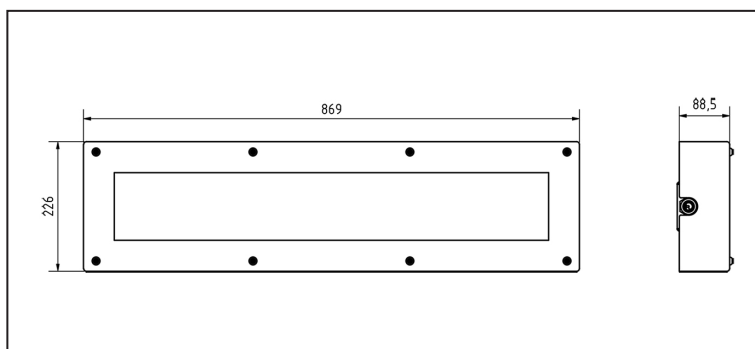

132 lm/W	-35°C 45°C	CE	IP 65	IK10+	L80 100 000h

Svítidlo BERTA je ideální pro osvětlení prostor ohrožených vandalismem, tj. podchody pro chodce, podjezdy pro automobily, dále pak do tunelů, stanic metra a železničních stanic. Svítidlo je také vhodné pro extrémní průmyslové prostory.

STANDARDNÍ PŘÍPRAVA

Teplota chromatičnosti	4 000K
Index podání barev	Ra > 80
Stupeň krytí	IP 65
Mechanická odolnost	IK10+
Účinnost	≥0,97
Ta	-35°C až 45°C
Životnost LED	L80 = 100 000 hodin
Korpus	Robustní ocelový
Povrchová úprava korpusu	Práškové lakování RAL 9010
Optická část	Extrémně odolný polykarbonát s UV stabilizací