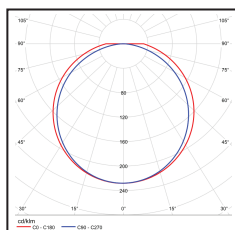

132 lm/W	-35°C 45°C	CE	IP 65	IK10+	L80 100 000h

Svítidlo BERTA je ideální pro osvětlení prostor ohrožených vandalismem, tj. podchody pro chodce, podjezdy pro automobily, dále pak do tunelů, stanic metra a železničních stanic. Svítidlo je také vhodné pro extrémní průmyslové prostory.

STANDARDNÍ PŘÍPRAVA

Teplota chromatičnosti	4 000K
Index podání barev	Ra > 80
Stupeň krytí	IP 65
Mechanická odolnost	IK10+
Účinnost	≥0,97
Ta	-35°C až 45°C
Životnost LED	L80 = 100 000 hodin
Korpus	Robustní ocelový
Povrchová úprava korpusu	Práškové lakování RAL 9010
Optická část	Extrémně odolný polykarbonát s UV stabilizací

MOŽNOSTI MODIFIKACE

Teplota chromatičnosti	3 000K 5 000K
Optický systém	Mikroprismatický difuzor
Povrchová úprava	RAL dle přání zákazníka
Ochrana	Fólie proti sprejerům

**Optika
FR**